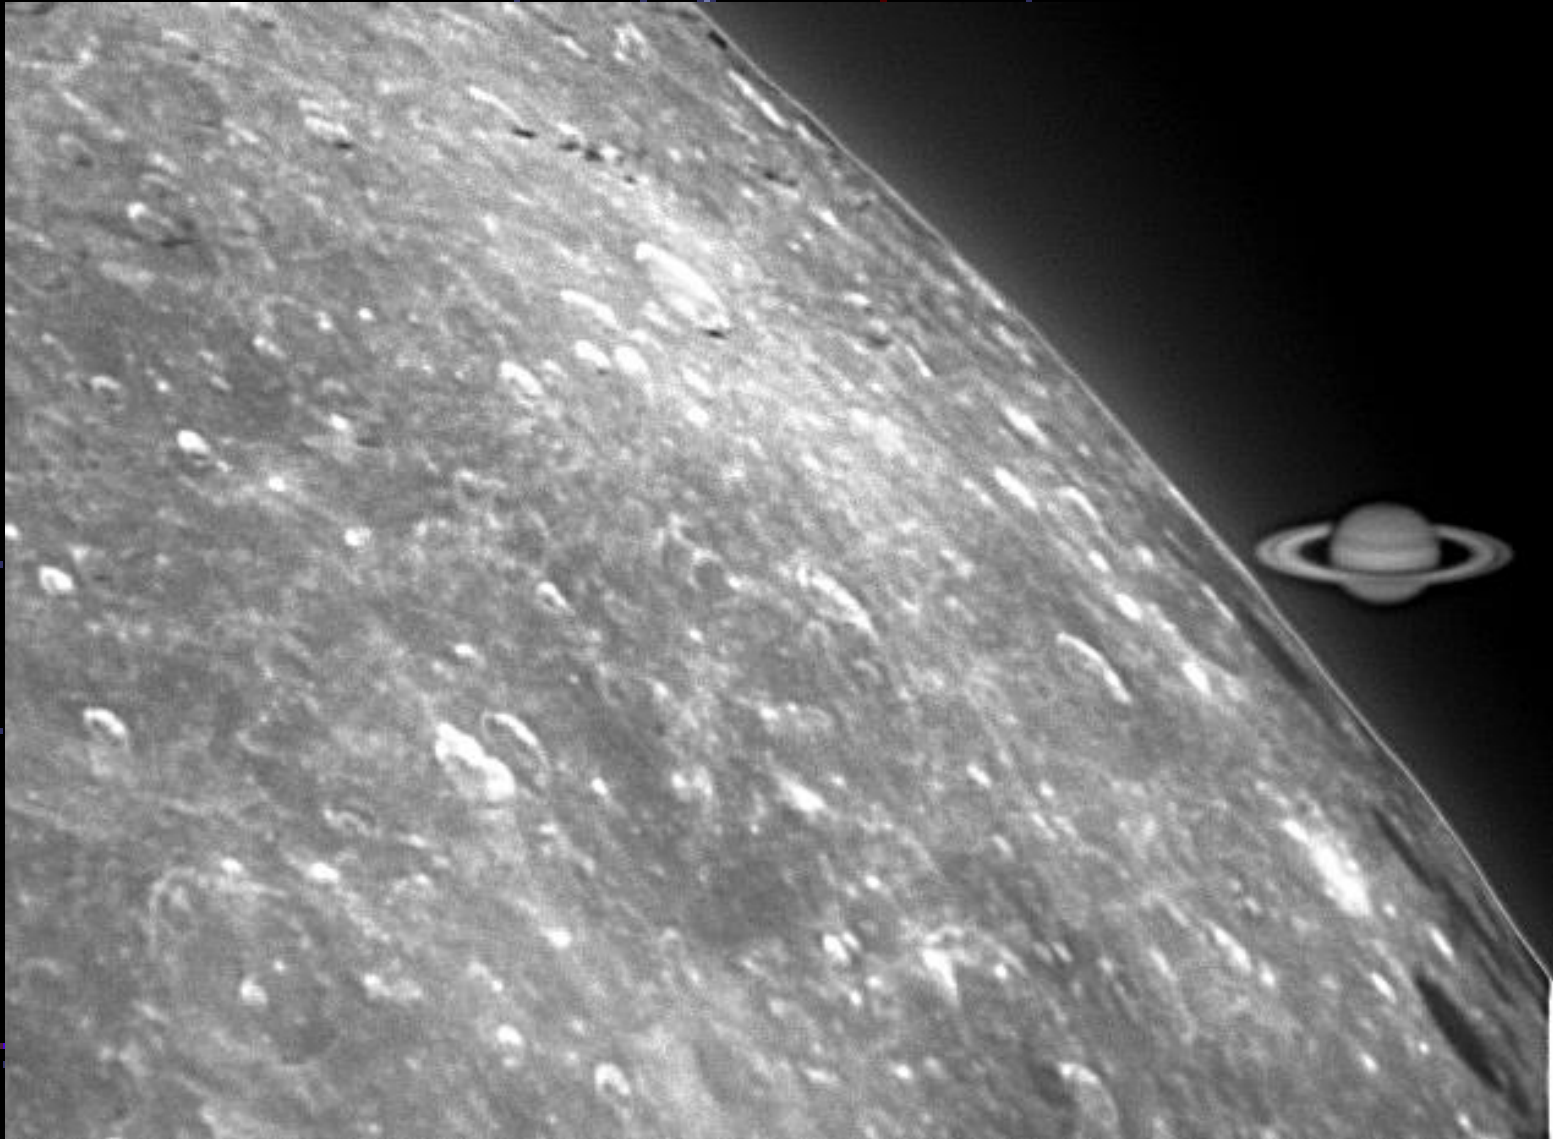

**OCCULTATION DE SATURNE  
PAR LA LUNE  
LE 2 MARS 2007  
LE MESNIL FUGUET - EURE**

### MATERIEL:

- Télescope Clavius 166 – Ø 160 mm  
focale 1072 mm  
sur monture motorisée
- Webcam ToUCam Pro Philips

Traitement des vidéos avec Régistax 5  
Ajustement des photos avec Photoshop

L'occultation eut lieu entre 4 h et 6 h heure  
locale

Début de l'occultation: 4 heures heure locale

**Fin de l'occultation: 6 heures, heure locale**