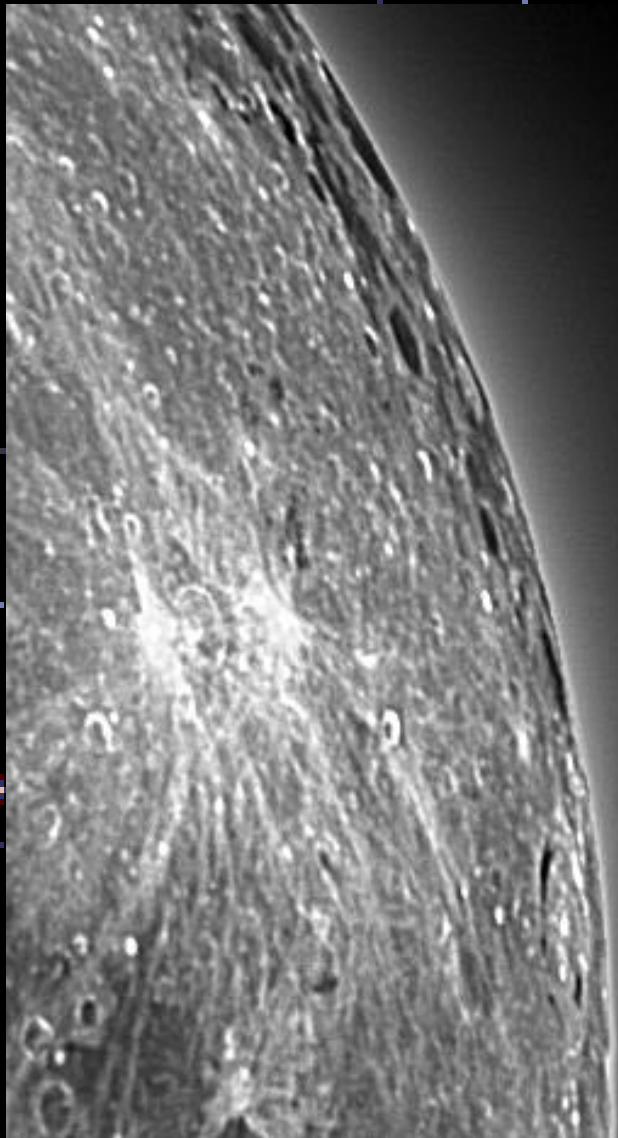

### MATERIEL:

- Télescope Clavius 166 – Ø 160 mm  
focale 1072 mm  
sur monture motorisée
- Webcam ToUCam Pro Philips

Traitement des vidéos avec Régistax 5  
Ajustement des photos avec Photoshop

L'occultation eut lieu entre 4 h et 6 h heure  
locale

Début de l'occultation: 4 heures heure locale

**Fin de l'occultation: 6 heures, heure locale**